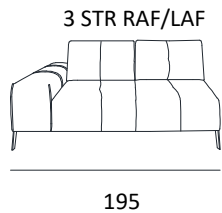

# Model TEOREMA

DATE 03/03/2021

SEAT H.	45 CM
SEAT D.	58/84 CM
ARM H.	59 CM
ARM W.	35 CM

MANUAL SHIFTED BACKREST