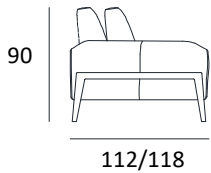

# Model TEOREMA

DATE 03/03/2021

SEAT H.	45 CM
SEAT D.	58/84 CM
ARM H.	59 CM
ARM W.	35 CM

MANUAL SHIFTED BACKREST