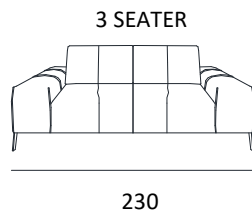

# Model TEOREMA

DATE 03/03/2021

SEAT H.	45 CM
SEAT D.	58/84 CM
ARM H.	59 CM
ARM W.	35 CM

MANUAL SHIFTED BACKREST